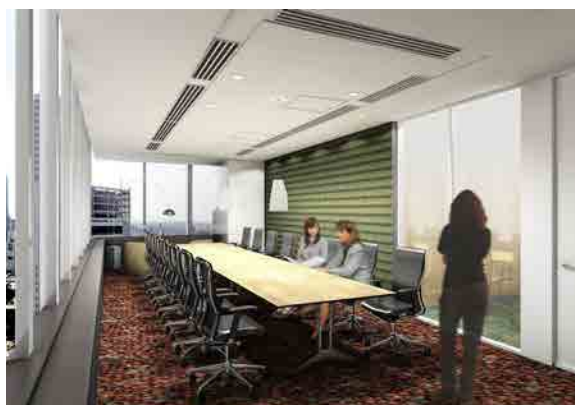

「JPタワー名古屋」13階に位置する「オフィスサポートフロア Season」は、オフィステナント用の共用フロアで、貸会議室、食堂、ラウンジ、カフェ、ミニコンビニなど、オフィスワーカーをサポートする充実した機能を集約しています。

コンセプトは「樹上のオアシス」。新たな飛躍のために木々の上で羽を休める鳥たちをイメージしながら、オフィスワーカーが仕事を忘れてリフレッシュしたり、いつもとは違った雰囲気の仕事ができたような場となることを目指しました。

インテリアデザインでは、フロアのコンセプトをふまえて「タワーの中で感じられる自然」をテーマとし、自然光や緑だけでなくインテリアの素材やグラフィック、アート等を活用しながら「自然」が感じられるインテリアを随所にしのばせ、ラウンジやカフェ・食堂等いずれのエリアにおいても、人々がやすらぎ、リフレッシュしていただけるように配慮しました。

カフェエリア

食堂エリア

会議室エリア (NUTMEGルーム)

会議室エリア (CALDAMOMUNルーム)

Season

CONCEPT

ロゴマークは、「S」のタイプフェイスをモチーフに、会議室、ラウンジ、食堂といった要素で構成されるフロア全体の空間を図案化。ロゴタイプは、四季の移り変わりや心地よさを有機的な曲線で表現している。

オフィスサポートフロアに配置された貸会議室エリアは、「Season」の派生語である「Seasoning = 調味料」から連想した「Spice」をエリア名とし、オフィスワーカーを刺激するようなスパイス名を18種類選び、展開しています。たとえば、和室の会議室は「WASABIA」とネーミングし、空間にもワサビにちなんだ壁紙やファブリックを使用しています。